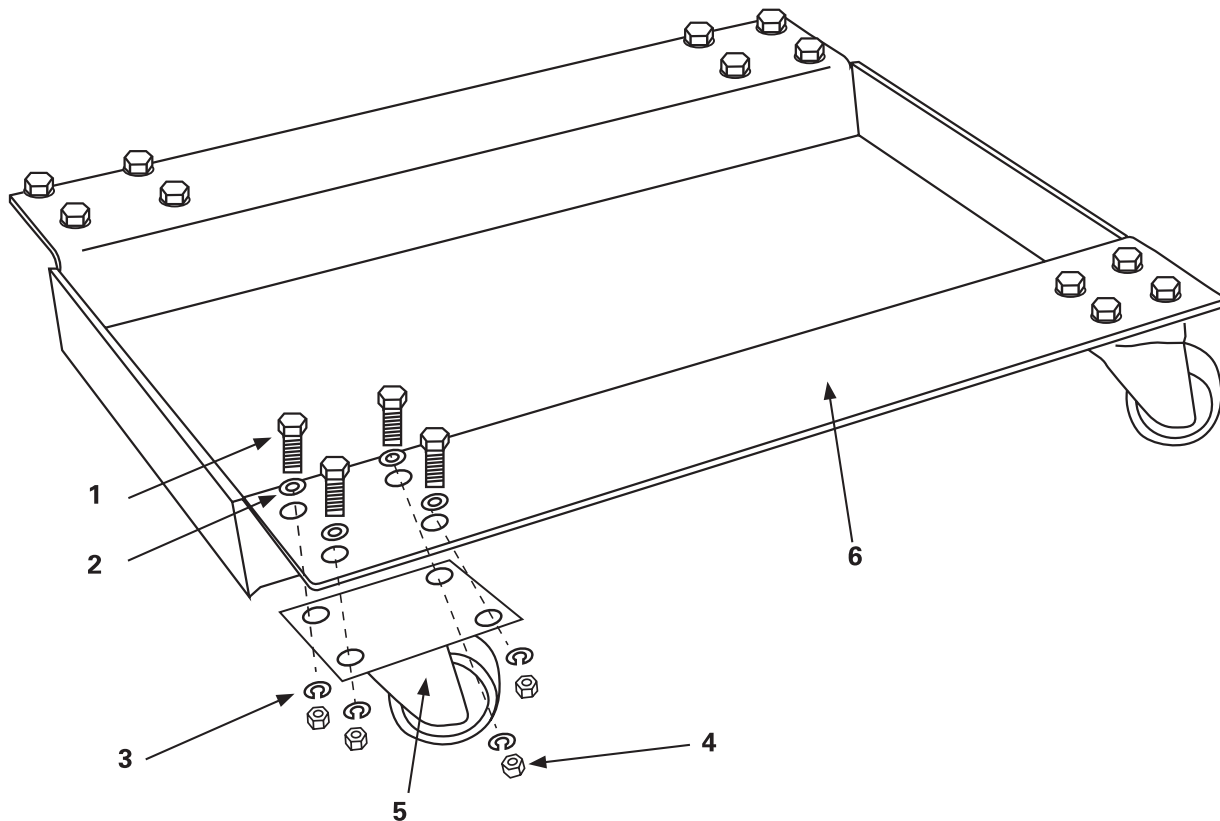

5001.5067

Numéro	Description	Quantité
1	M6 - 1.0 x 16 mm Bolts	16
2	M6 Rondelles Plates	16
3	M6 Rondelles de Blocage Washers	16
4	M6 Écrous	16
5	Roulettes De Roue	4
6	Bac	1