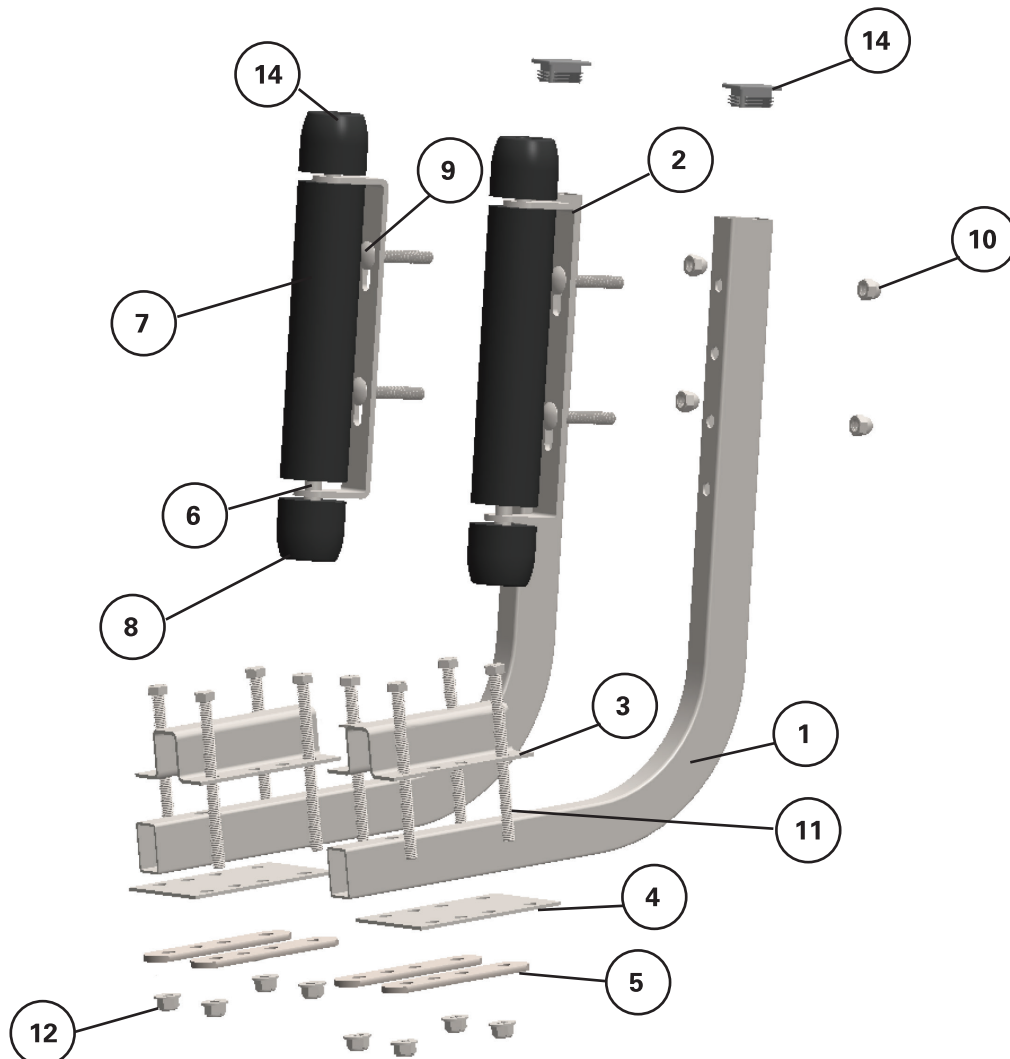

# Heavy-Duty Roller Guide-On Assembly & Installation Instructions

Heavy-Duty Roller Guide-on  
Pair  
3005.3822

**Includes:**

Ref. No.	Part No.	Description	Qty.
1	T-900-1	Roller Tube	2
2	T-900-2	Roller Bracket	2
3	T-900-3	Tube Clamp	2
4	T-900-4	Tube Clamp Plate	2
5	T-900-5	Clamp Bar	4
6	T-900-6	1/2" x 13" Roller Shaft	2
7	T-900-7	2" x 9" Side Roller	2
8	T-900-8	2" x 2" End Roller	4
9	T-900-9	3/8"-16 x 2" Carriage Bolt	4
10	T-900-11	3/8"-16 Acorn Nut	4
11	T-900-12	3/8"-16 x 5" Tap Bolt	8
12	T-900-13	3/8"-16 Hex Nut	8
13	T-900-14	1/2" Push On Cap	4
14	T-900-15	1"x 1-1/2" End Cap	2

Please note that the included hardware is designed to accommodate a trailer frame up to 3" high. To mount this set on trailer frames up to 5" high, please order kit 3005.4065. Available from extrememax.com.

# Lourd devoir Rouleau Guide sur l'Assemblée et les instructions d'installation

**Includes:**

Ref. No.	Part No.	Description	Qty.
1	T-900-1	Tube d'enroulement	2
2	T-900-2	rouleau Support	2
3	T-900-3	bride de tube	2
4	T-900-4	Tube Plaque de serrage	2
5	T-900-5	Barre agrafe	4
6	T-900-6	1/2" (1.27cm) x 13" (33.02cm) arbre de rouleau	2
7	T-900-7	2" (5.08cm) x 9" (22.86cm) rouleau latéral	2
8	T-900-8	2" (5.08cm) x 2" (5.08cm) rouleau fin	4
9	T-900-9	3/8" (0.95cm)-16 x 2" (5.08 cm) Boulon	4
10	T-900-11	3/8" (0.95cm)-16 écrou cupule	4
11	T-900-12	3/8" (0.95cm)-16 x 5" (12.7cm) boulon	8
12	T-900-13	3/8" (0.95cm)-16 écrou hexagonal	8
13	T-900-14	1/2" (1.27cm) pousser sur le bouchon	4
14	T-900-15	1" (2.54cm) x 1-1/2" (5.08cm) embout	2

Robuste rouleau-guide sur 3005.3822

S'il vous plaît noter que le matériel inclus est conçu pour accueillir un châssis de la remorque jusqu'à 3" (7.62cm) de haut. Pour monter cet ensemble sur la remorque cadres jusqu'à 5" (12.7cm) de haut, s'il vous plaît commander le kit 3005.4065. Disponible à partir [extrememax.com](http://extrememax.com).