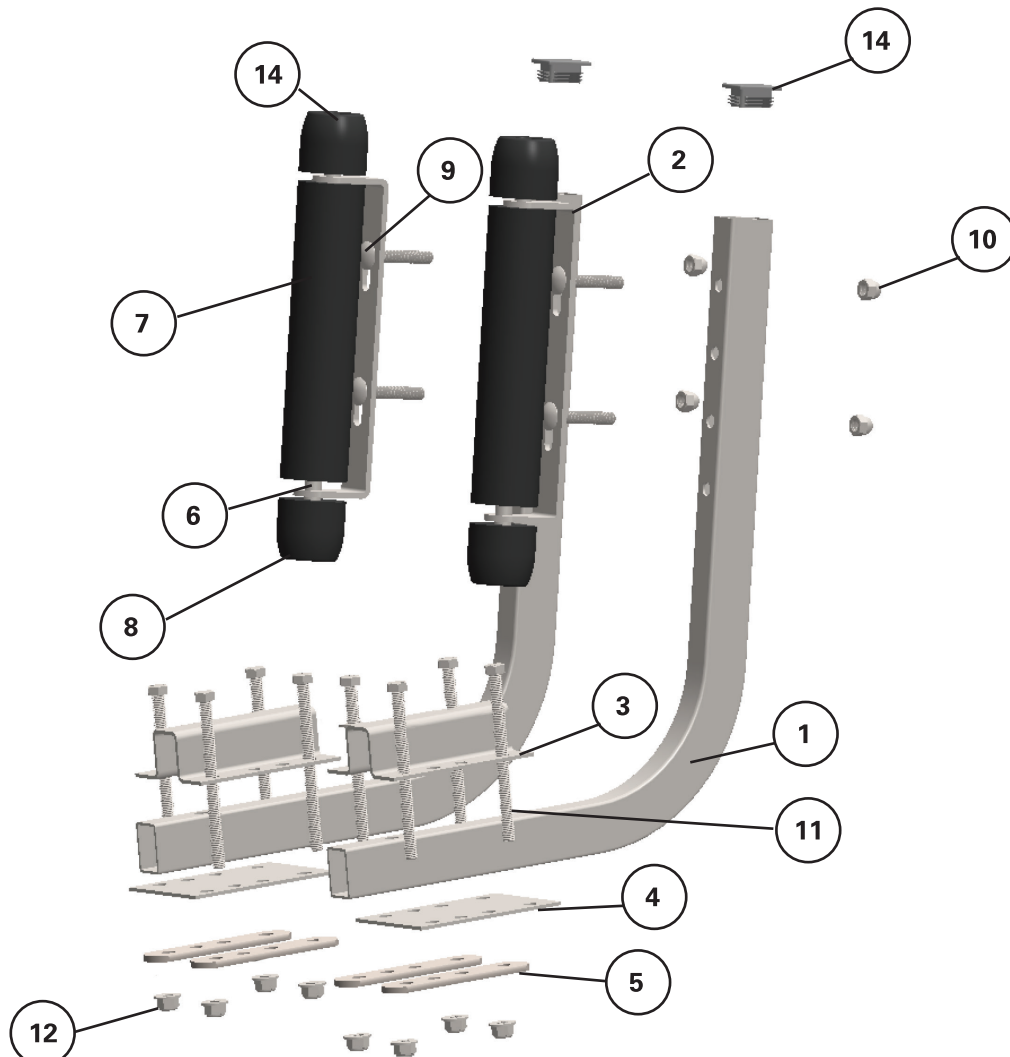

# Heavy-Duty Roller Guide-On Assembly & Installation Instructions

Heavy-Duty Roller Guide-on  
Pair  
3005.3822

**Includes:**

Ref. No.	Part No.	Description	Qty.
1	T-900-1	Roller Tube	2
2	T-900-2	Roller Bracket	2
3	T-900-3	Tube Clamp	2
4	T-900-4	Tube Clamp Plate	2
5	T-900-5	Clamp Bar	4
6	T-900-6	1/2" x 13" Roller Shaft	2
7	T-900-7	2" x 9" Side Roller	2
8	T-900-8	2" x 2" End Roller	4
9	T-900-9	3/8"-16 x 2" Carriage Bolt	4
10	T-900-11	3/8"-16 Acorn Nut	4
11	T-900-12	3/8"-16 x 5" Tap Bolt	8
12	T-900-13	3/8"-16 Hex Nut	8
13	T-900-14	1/2" Push On Cap	4
14	T-900-15	1"x 1-1/2" End Cap	2

Please note that the included hardware is designed to accommodate a trailer frame up to 3" high. To mount this set on trailer frames up to 5" high, please order kit 3005.4065. Available from extrememax.com.

# Lourd devoir Rouleau Guide sur l'Assemblée et les instructions d'installation

**Includes:**

Ref. No.	Part No.	Description	Qty.
1	T-900-1	Tube d'enroulement	2
2	T-900-2	rouleau Support	2
3	T-900-3	bride de tube	2
4	T-900-4	Tube Plaque de serrage	2
5	T-900-5	Barre agrafe	4
6	T-900-6	1/2" (1.27cm) x 13" (33.02cm) arbre de rouleau	2
7	T-900-7	2" (5.08cm) x 9" (22.86cm) rouleau latéral	2
8	T-900-8	2" (5.08cm) x 2" (5.08cm) rouleau fin	4
9	T-900-9	3/8" (0.95cm)-16 x 2" (5.08 cm) Boulon	4
10	T-900-11	3/8" (0.95cm)-16 écrou cupule	4
11	T-900-12	3/8" (0.95cm)-16 x 5" (12.7cm) boulon	8
12	T-900-13	3/8" (0.95cm)-16 écrou hexagonal	8
13	T-900-14	1/2" (1.27cm) pousser sur le bouchon	4
14	T-900-15	1" (2.54cm) x 1-1/2" (5.08cm) embout	2

Robuste rouleau-guide sur 3005.3822

S'il vous plaît noter que le matériel inclus est conçu pour accueillir un châssis de la remorque jusqu'à 3" (7.62cm) de haut. Pour monter cet ensemble sur la remorque cadres jusqu'à 5" (12.7cm) de haut, s'il vous plaît commander le kit 3005.4065. Disponible à partir [extrememax.com](http://extrememax.com).