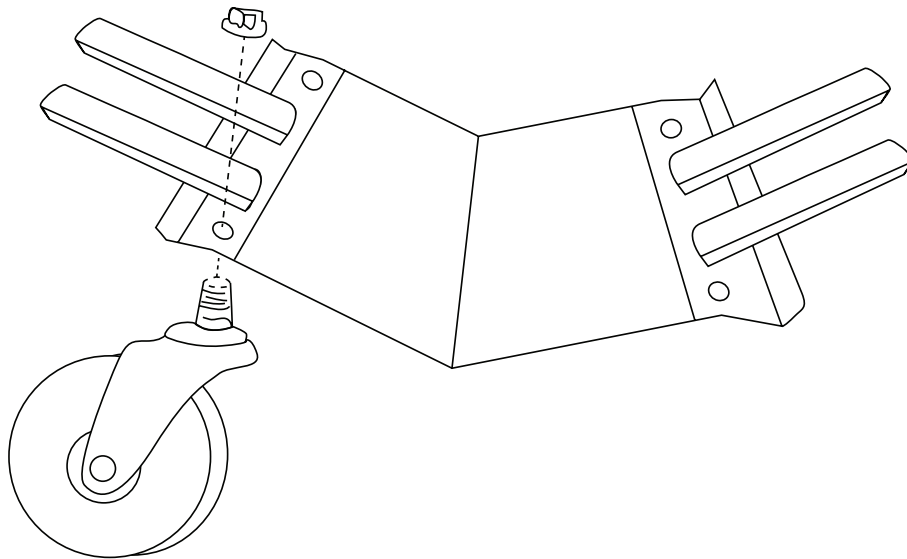

⚠ Attention:

Risque de blessures corporelles et de dommages matériels.
Attachez toujours les sangles autour des skis de motoneige avant utilisation.
Placez le chariot de piste au centre de la piste.
N'utilisez pas de chariots si la motoneige n'est pas sécurisée ou instable.
Inspectez régulièrement les chariots. N'utilisez pas de chariots endommagés.

5800.0228 - Steel, Red
5800.0232 - Steel, Black

Comprend:

- (2) Chariots avant avec sangles velcro
- (1) Track Dolly
- (12) Roues
- (12) Noix

Assemblage:

1) Fixez les roues aux plaques de chariot à l'aide des écrous fournis.
2) Serrez.

Garantie De Satisfaction Du Produit

Chez Extreme Max, nous sommes fiers de fabriquer des produits de qualité et souhaitons corriger toute erreur de notre part. Si vous n'êtes pas satisfait à 100% du produit, pour quelque raison que ce soit, veuillez nous contacter. Nous sommes ici pour aider!

Garantie

Ce produit est garanti pour une utilisation par les consommateurs pendant 2 an après la date d'achat au détail. La garantie ne comprend que les pièces.

Garantie valable uniquement aux États-Unis.

Ce produit est garanti à l'acheteur au détail d'origine comme étant exempt de défauts de matériaux et de fabrication, d'usure normale attendue. Cette garantie ne s'applique pas aux défauts causés par: (I) la surcharge, (II) l'abus physique de marchandises ou tout acte de vandalisme par quiconque, (III) une mauvaise installation ou utilisation contraire aux instructions, (IV) une utilisation commerciale. Le seul recours en vertu de cette garantie est à la discrétion du fabricant: le remplacement du même produit ou d'un produit similaire, ou le remboursement du prix d'achat d'origine. Extreme Max™ n'est pas responsable des dommages indirects ou accessoires. Tous les frais de transport pour traiter les demandes de garantie sont à la charge du consommateur. Extreme Max™ n'est pas responsable des frais de main-d'œuvre qui pourraient être encourus.

Pour toutes demandes, veuillez envoyer votre nom, votre adresse postale, votre numéro de téléphone principal, le reçu de vente au détail original, le résumé du défaut allégué et toutes les photos applicables à service@extrememax.com